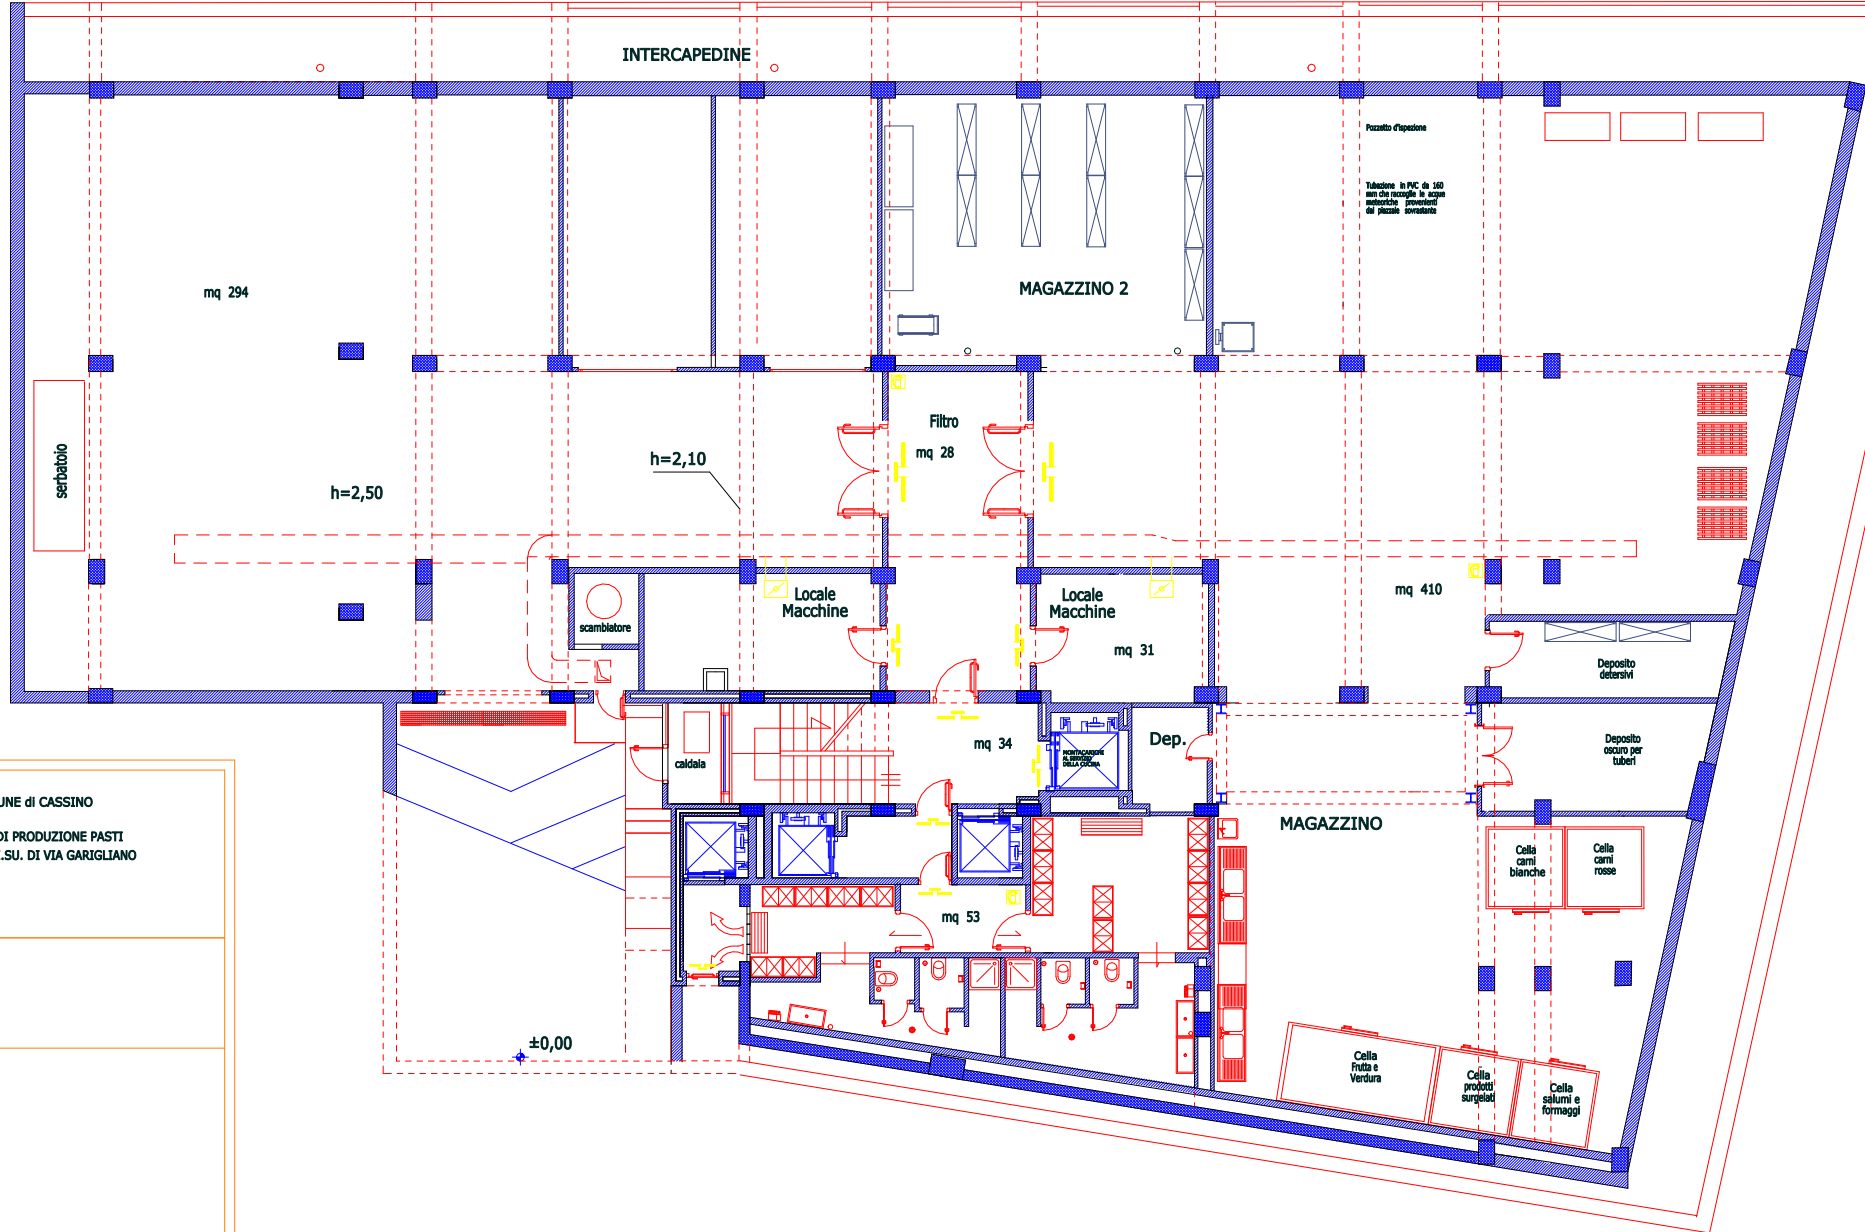

	ESTINTORE
	PORTA REI 120
	SERRANDA TAGLIAPUOCO

COMUNE di CASSINO  
CENTRO DI PRODUZIONE PASTI  
PRESSO A.DI.SU. DI VIA GARIGLIANO

---

Progetto:

---

TAV. 1      PIANTA PIANO SEMINTERRATO  
                  PROTEZIONI ANTINCENDIO

---

scala 1 : 50